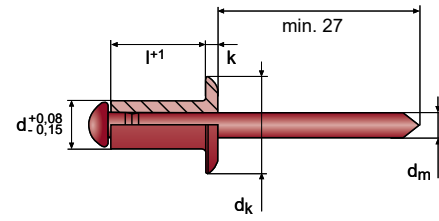

ALFO® Standard Blind Rivet

Aluminium Aluminium

Dome Head | open

EN AW-5251 [AlMg2]

d	l+1	$\frac{k}{d}$	No.	
3,2	12,0	7,0 - 9,0	10701032120	500
	10,0	5,0 - 8,0	10701032100	500
	8,0	3,5 - 6,0	10701032080	500
	6,0	0,5 - 4,0	10701032060	500

dk 6,5 -0,7 **dm** 2,0 **k** 0,8 ±0,2 3,3 mm 380 N 670 N

4,0	16,0	8,5 - 12,5	10701040160	500
	12,0	6,5 - 9,0	10701040120	500
	10,0	5,0 - 7,0	10701040100	500
	8,0	3,0 - 5,5	10701040080	500
	6,0	1,0 - 3,5	10701040060	500

dk 8,0 -1,0 **dm** 2,5 **k** 1,0 ±0,3 4,1 mm 740 N 1240 N

d	l+1	$\frac{k}{d}$	No.	
4,8	16,0	8,0 - 12,0	10701048160	500
	14,0	8,0 - 10,5	10701048140	500
	12,0	6,0 - 8,5	10701048120	500
	10,0	4,0 - 7,0	10701048100	500
	8,0	1,0 - 5,0	10701048080	500

dk 9,5 -1,0 **dm** 2,9 **k** 1,1 ±0,3 4,9 mm 1140 N 1600 N