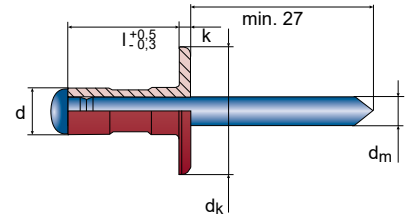

OPTO® Multigrip Blind Rivet

Aluminium Steel galvanized
Large Dome Head | open

CAD
DATA
ONLINE

Series
650/
670

EN AW-5052 [AlMg2,5]

d	l ⁺¹		No.	
4,0	6,0	1,0 - 3,0	10650040060	500
	9,5	1,2 - 6,4	10650040095	500
	12,7	4,0 - 9,5	10650040127	500

dk 12,0 **dm 2,3** **k 1,8** 4,1 mm 1120 N 1650 N

d	l ⁺¹		No.	
4,8	30,0	19,0 - 24,0	10670048300	250
	24,8	12,7 - 19,8	10670048248	250
	16,9	6,4 - 12,7	10670048169	500
	10,3	1,6 - 6,4	10670048103	500

dk 16,0 **dm 2,8** **k 2,1** 4,9 mm 1530 N 2300 N