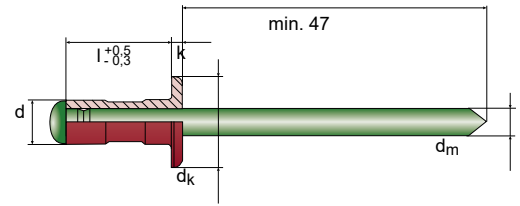

OPTO® Multigrip Blind Rivet - extended mandrel -

Aluminium  Stainless Steel A2 

Dome Head | open

CAD
DATA
ONLINE

Series
622

EN AW-5052 [AlMg2,5]

d	l ⁺¹		No.		
3,2	8,0	0,8 - 4,8	10622032080	500	
	11,1	4,0 - 7,9	10622032111	500	
dk 6,4	dm 1,8	k 1,0	 3,3 mm	 670 N	 900 N
4,0	9,5	1,2 - 6,4	10622040095	500	
	16,9	4,0 - 9,5	10622040169	500	
dk 7,9	dm 2,3	k 1,2	 4,1 mm	 980 N	 1320 N

d	l ⁺¹		No.		
4,8	10,3	1,5 - 6,0	10622048103	500	
	16,9	4,8 - 11,1	10622048169	500	
dk 9,8	dm 2,8	k 1,5	 4,9 mm	 1530 N	 2300 N