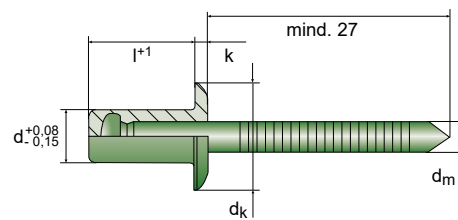

Rivet Aveugle Étanches CERTO®-PERFECT

inox A2 inox C1

tête plate | étanche

DONNÉES
CAO
EN LIGNE

Série
908

d	l ⁺¹	$\frac{d}{k}$	N°	
4,8	12,0	0,5 - 4,5	10908048120/10301	500
	13,7	3,5 - 6,0	10908048137/10301	500

d_k 9,5 -0,3 d_m 2,9 k 1,3 ±0,15 4,9 mm 4500 N 5500 N