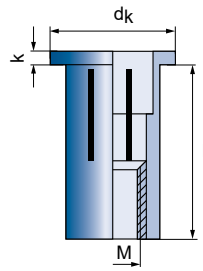

Folding blind rivet nut SFM-PL

Steel galvanized

Dome head | open

C4C [1.0303]

M		l	No.	
M6	0,5 - 7,1	25,7	10816060710	250
D 8,8	k 1,6	dk 16,4	l ₁ max. 11,7	12 Nm 15000 N

M		l	No.	
M8	0,5 - 7,1	28,9	10816080710	250
D 11,1	k 1,6	dk 19,6	l ₁ max. 13,6	21 Nm 27000 N